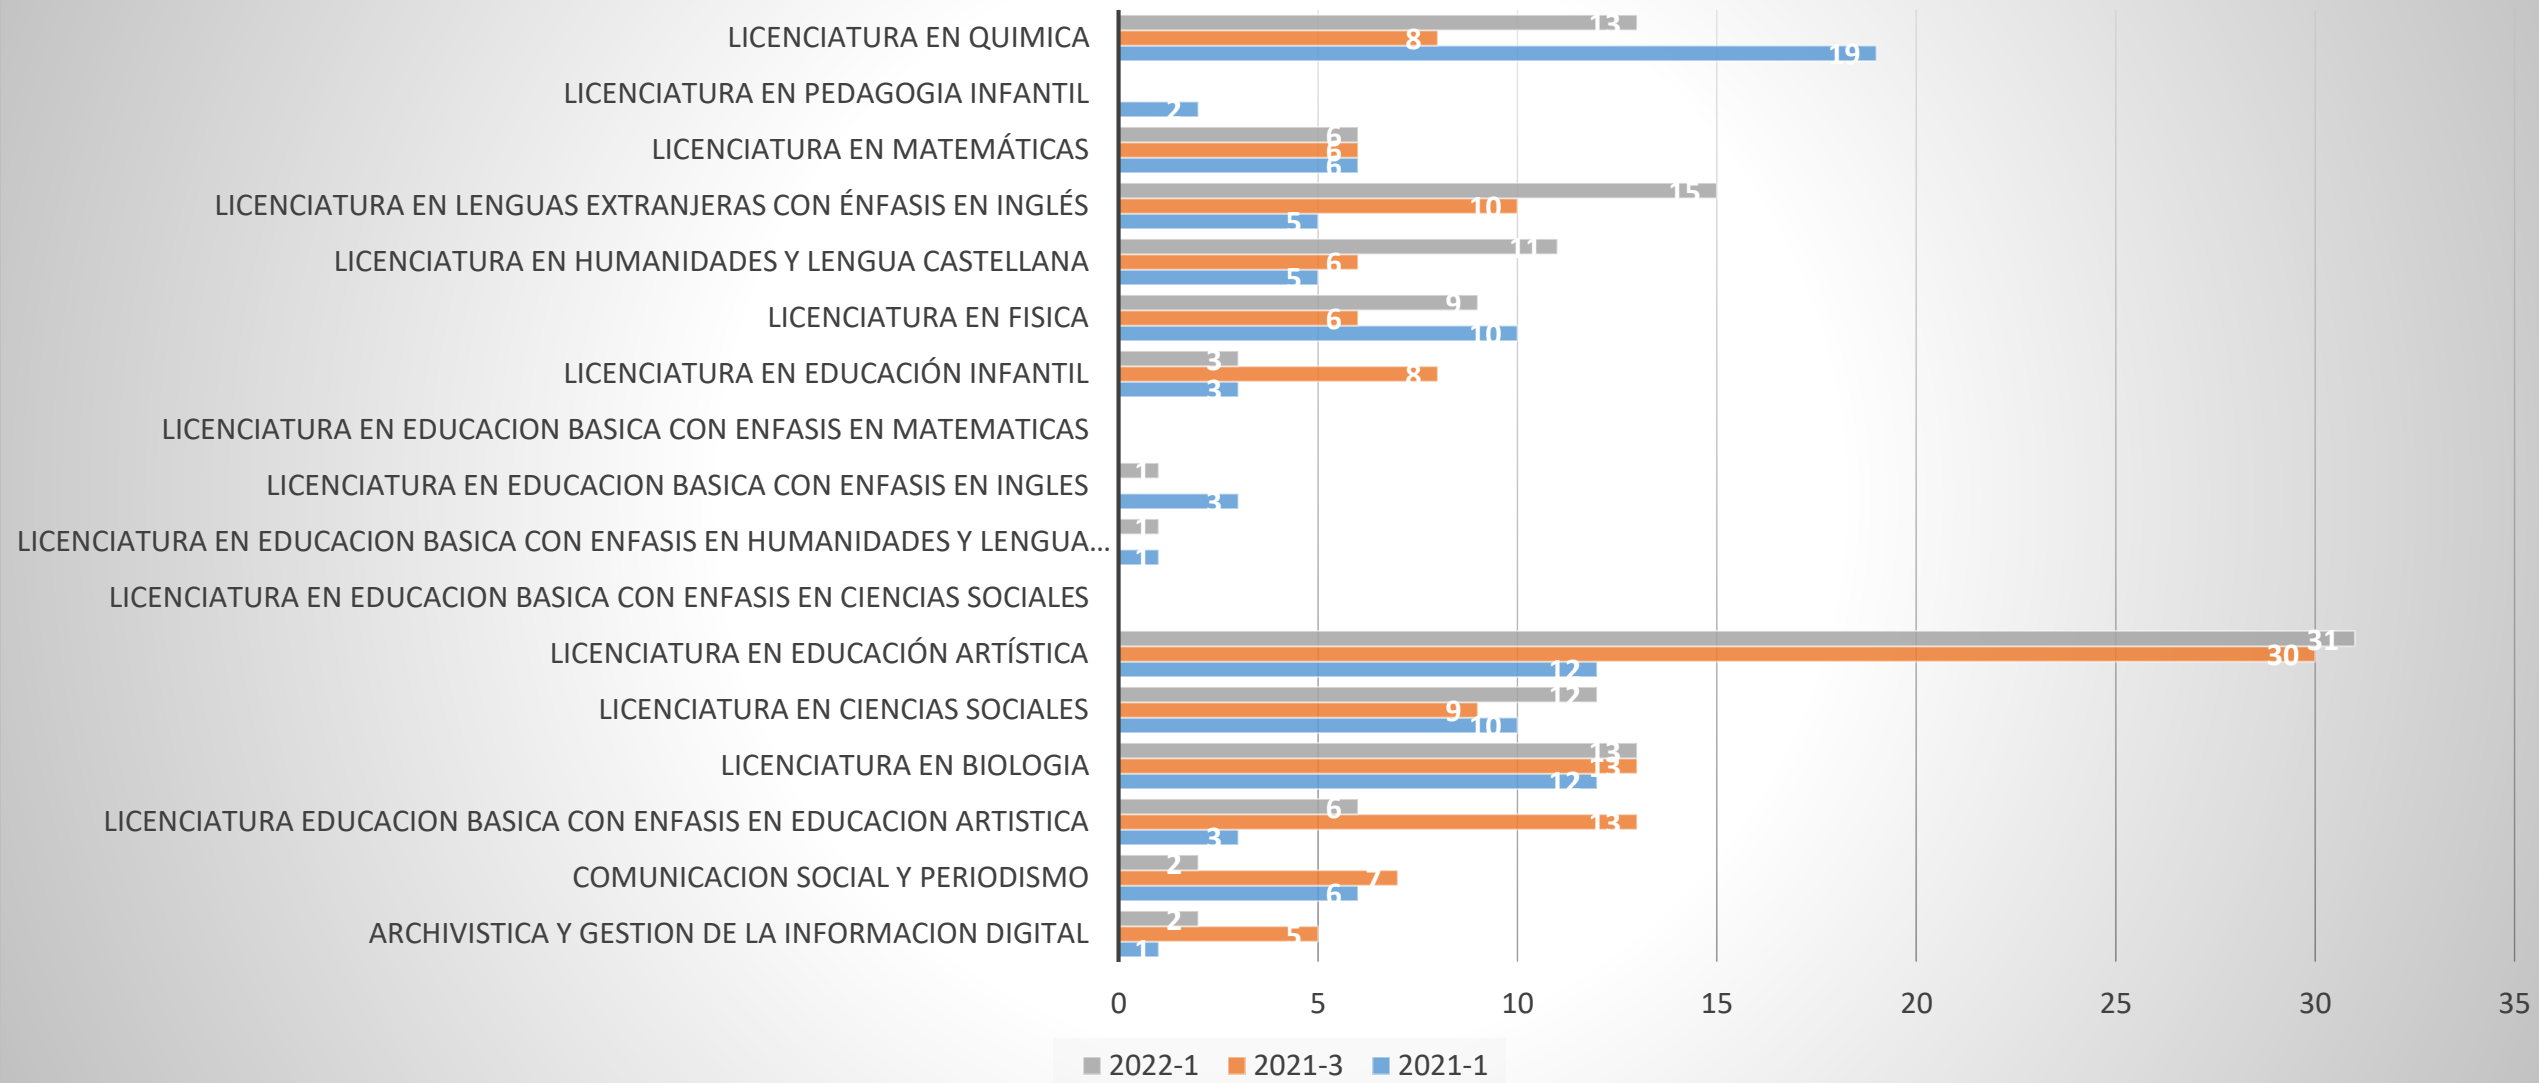

NÚMERO DE ESTUDIANTES QUE SOLICITARON RETIRO VOLUNTARIO

2021-1	2021-3	2022-1	TOTAL
98	121	125	344