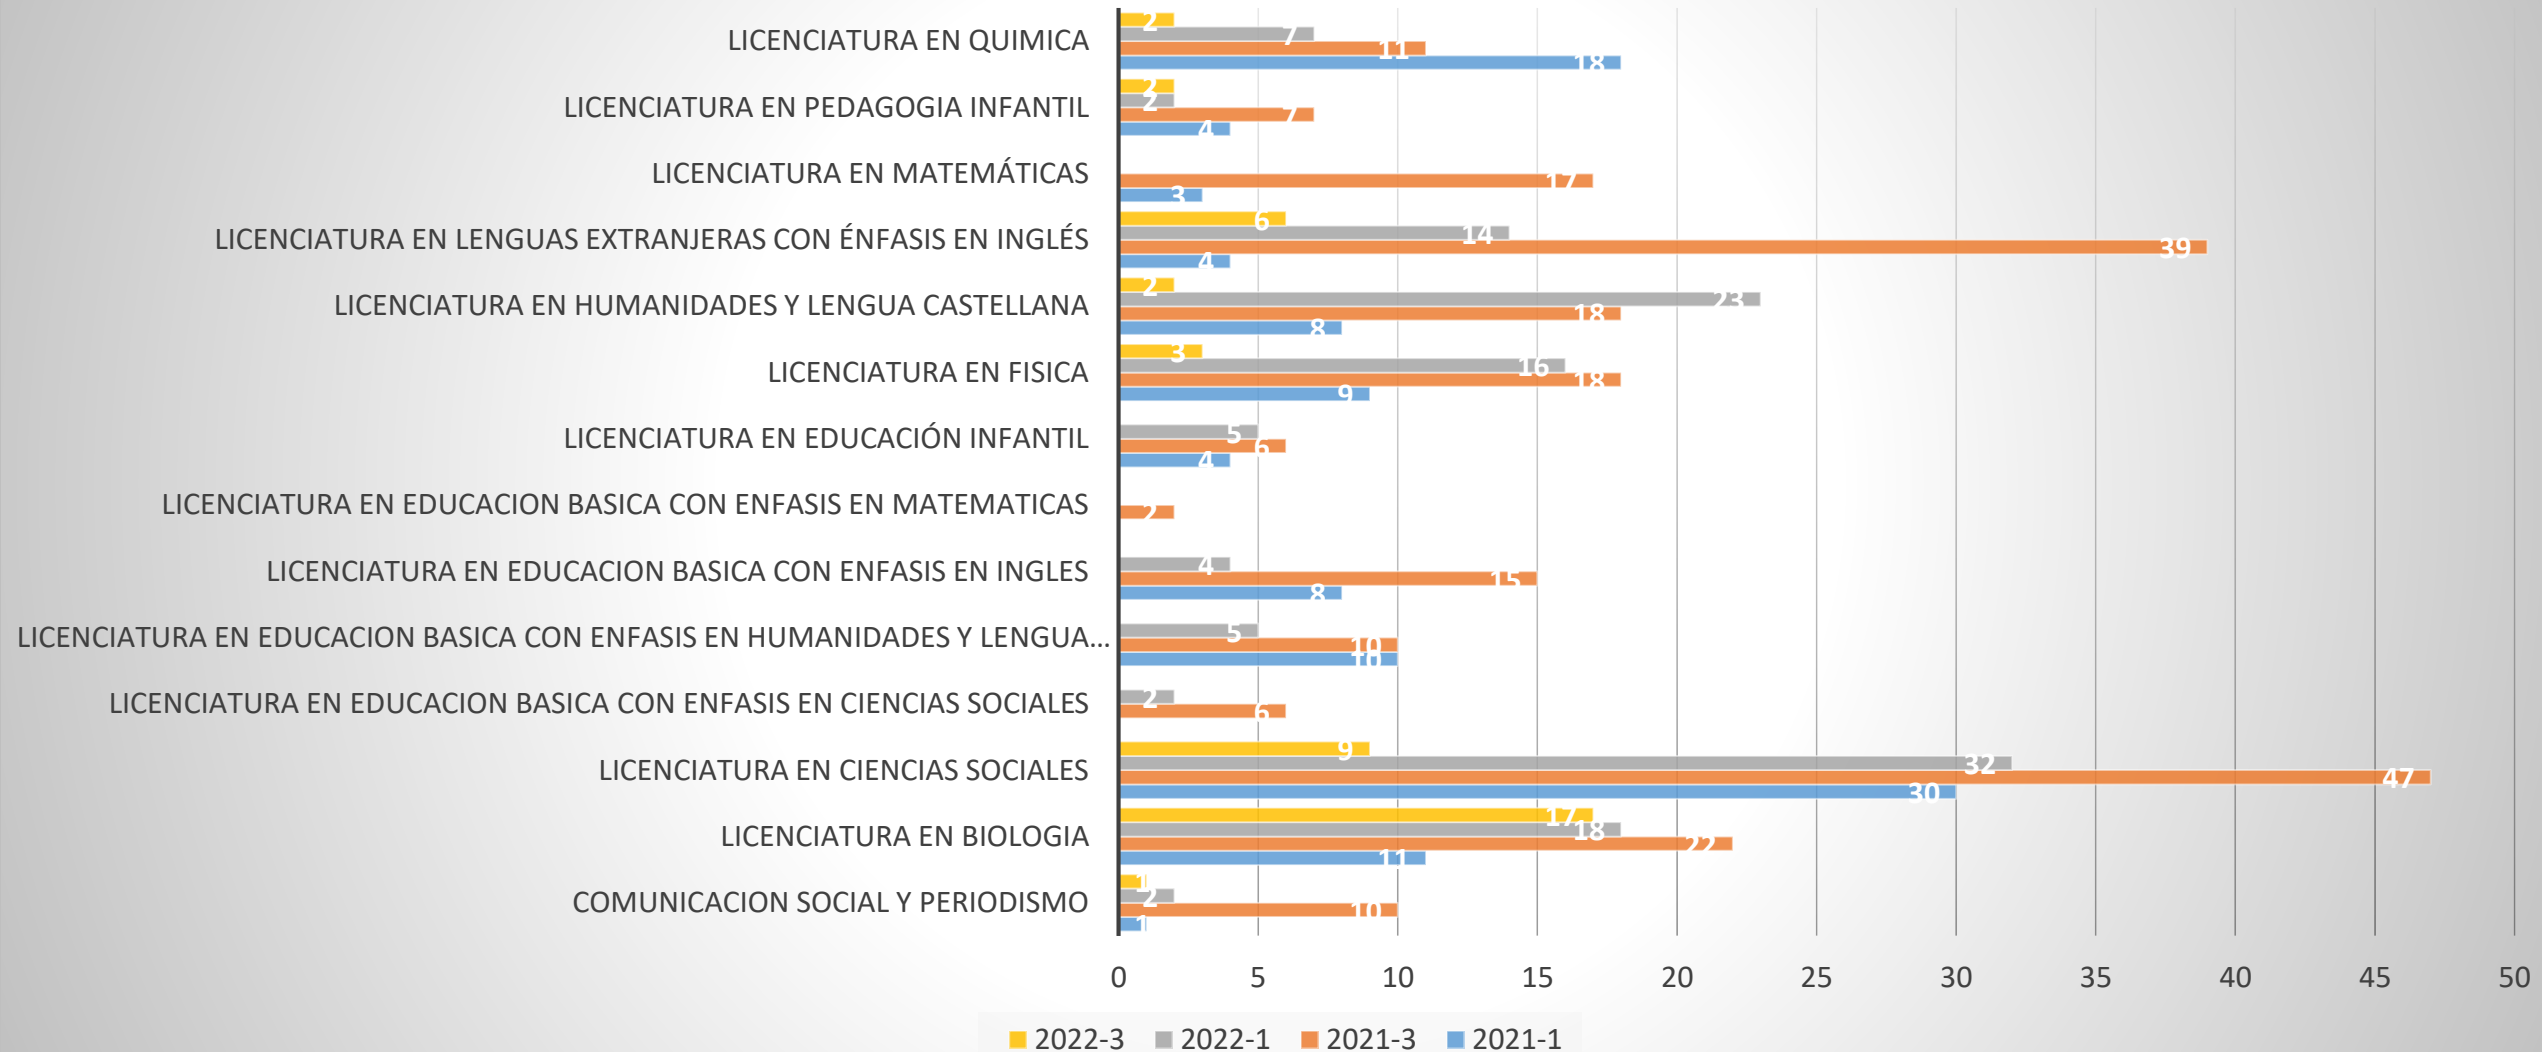

# NÚMERO DE ESTUDIANTES QUE SOLICITARON CANCELACIONES DE SEMESTRE

2021-1	2021-3	2022-1	2022-3	TOTAL
110	228	130	42	510

# NÚMERO DE ESTUDIANTES EN ABANDONO - NO RENOVO MATRICULA

2021-1	2021-3	2022-1	TOTAL
150	35	465	650